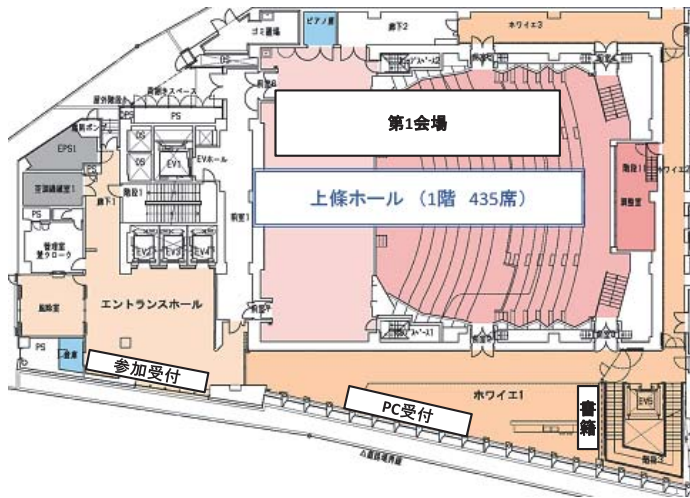

会場案内

昭和大学上條記念館 1階

昭和大学上條記念館 2階

昭和大学上條記念館 3階

昭和大学上條記念館 4階

昭和大学上條記念館地下1階

昭和大学医学部附属看護専門学校 2階 ハンズオン会場 2

昭和大学医学部附属看護専門学校 4階 ハンズオン会場 3